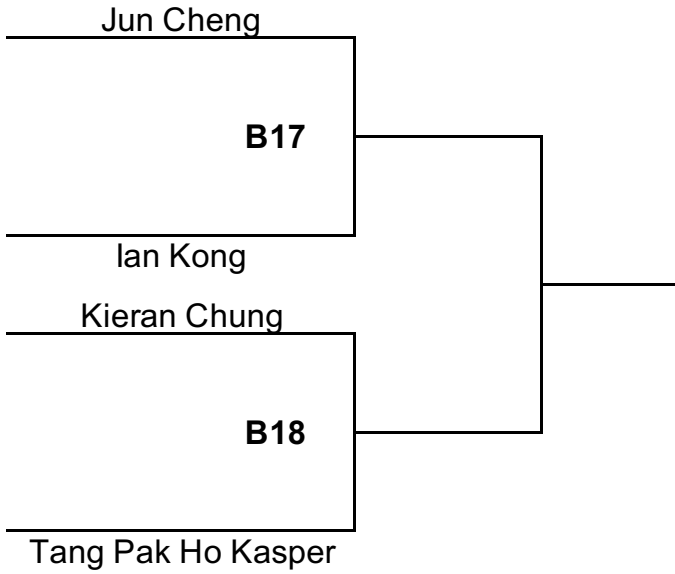

Sabbu Gurung

**B15**

Jesusa B. Talosig

**B16**

Chau Shu Wah

**BLUE**

**BLUE-RED**

Adam Cayden Sung Park

**B29**

Emmett Loo

Alex Lim

**B30**

Sofia Zaimi

Olivia Lee

**B31**

Amber Chan