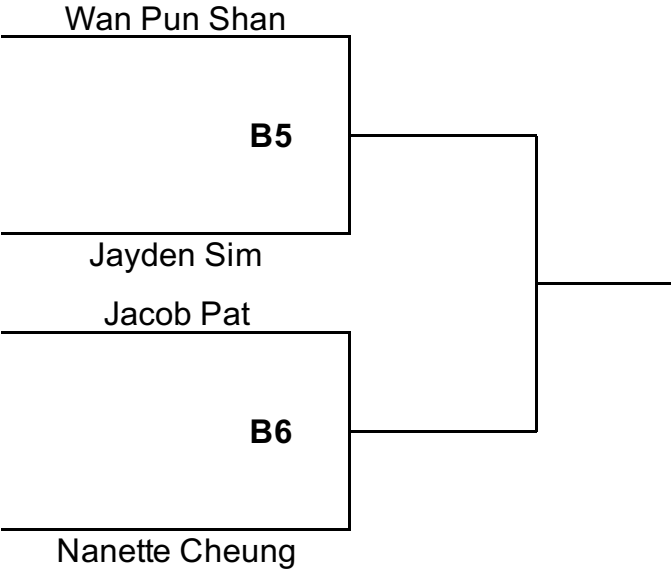

**GREEN**

**GREEN**

RED-BLACK

**RED-BLACK**

黃俊達

**C33**

伍英溥

Marion Leconte

**C34**

Gurung Rajle

Chan Zion

**C35**

Leonora D. Arlos

Sheryl Ariola

**C36**

Suwarti

YELLOW-GREEN

**YELLOW-GREEN**

王蔚淳

**B13**

Emmy Leung Shea

Zenya Saito

**B14**

Limbu Sumpoon