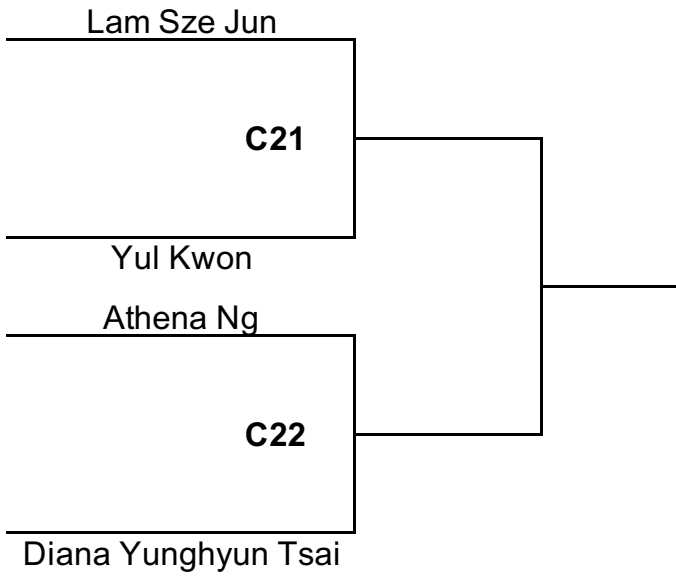

**GREEN**

**GREEN**

RED-BLACK

**RED-BLACK**

黃俊達

**C33**

伍英溥

Marion Leconte