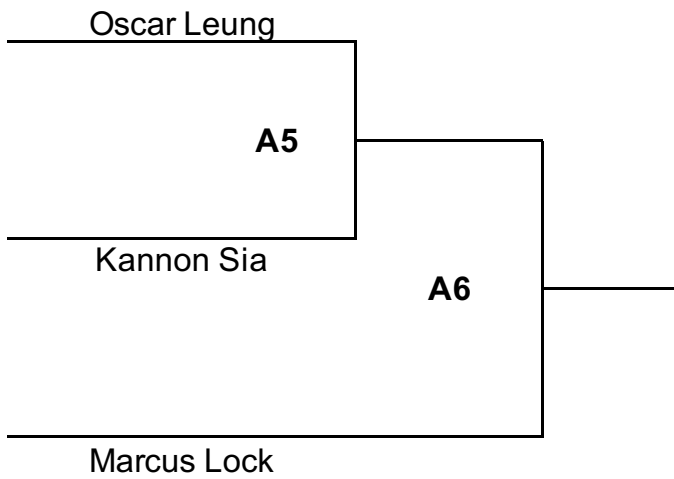

Jasmine Venville

**B32**

Li Wan Hei

曾希晉

**B33**

黃顯詩

Poon Yan Wing

**B34**

Magar Sakrit

Limbu Bina

**B35**

Isaac Wong

**B36**

曾晞嵐

Rana Pratik

**B37**

Ella Marga Contreras

**B38**

Aidan Tan

**YELLOW**

**YELLOW**

Luca Law Suet Fung

**A13**

Norman Ho