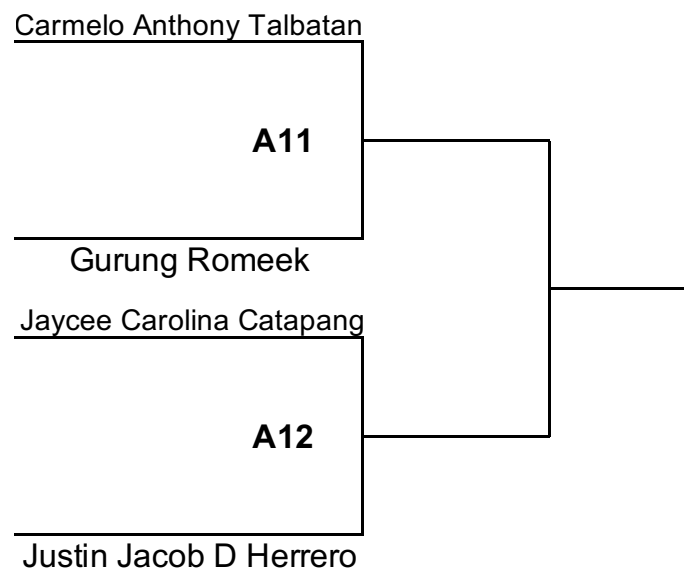

Jasmine Venville

**B32**

Li Wan Hei

曾希晉

**B33**

黃顯詩

Poon Yan Wing

**B34**

Magar Sakrit

Limbu Bina

**B35**

Isaac Wong

**B36**

曾晞嵐

Rana Pratik

**B37**

Ella Marga Contreras

**B38**

Aidan Tan

**YELLOW**

**YELLOW**

Luca Law Suet Fung

**A13**

Norman Ho