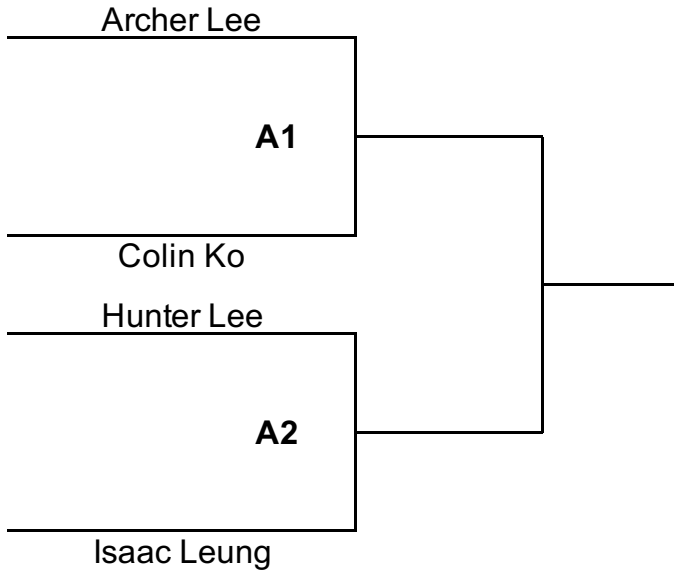

Jasmine Venville

**B32**

Li Wan Hei

曾希晉

**B33**

黃顯詩

Poon Yan Wing

**B34**

Magar Sakrit

Limbu Bina

**B35**

Isaac Wong

**B36**

曾晞嵐

Rana Pratik

**B37**

Ella Marga Contreras

**B38**

Aidan Tan

**YELLOW**

**YELLOW**

Luca Law Suet Fung

**A13**

Norman Ho