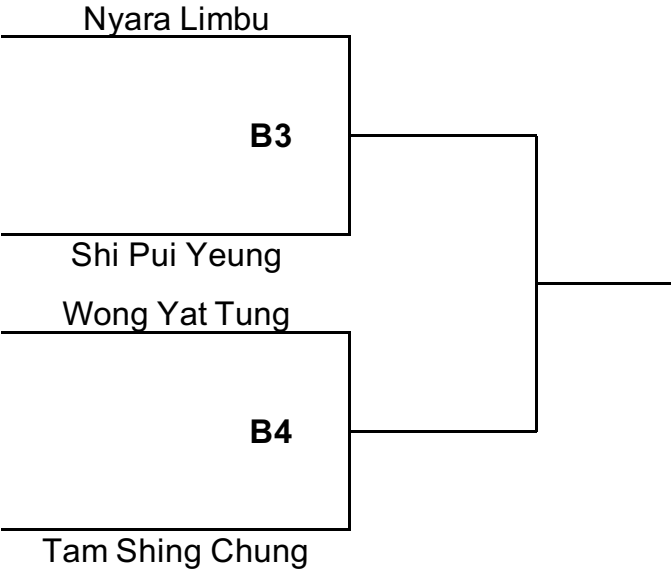

**GREEN**

**GREEN**

RED-BLACK

**RED-BLACK**

黃俊達

**C33**

伍英溥

Marion Leconte

**C34**

Gurung Rajle

Chan Zion

**C35**

Leonora D. Arlos

Sheryl Ariola

**C36**

Suwarti

YELLOW-GREEN

**YELLOW-GREEN**

王蔚淳

**B13**

Emmy Leung Shea

Zenya Saito

**B14**

Limbu Sumpoon