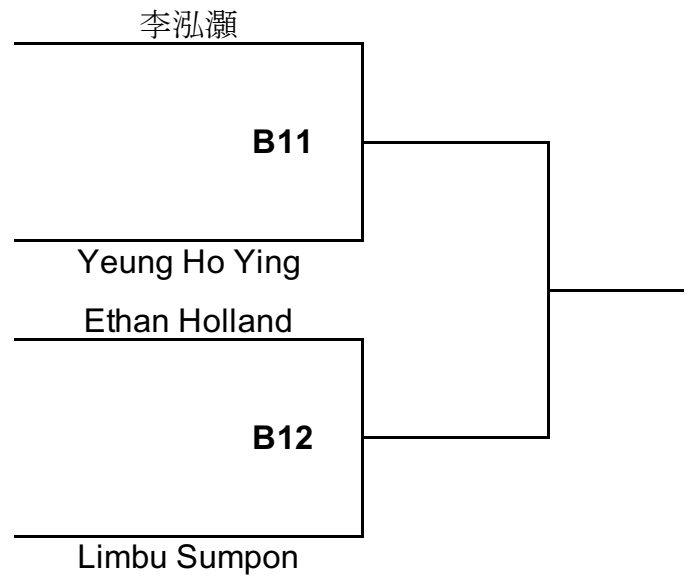

YELLOW-GREEN