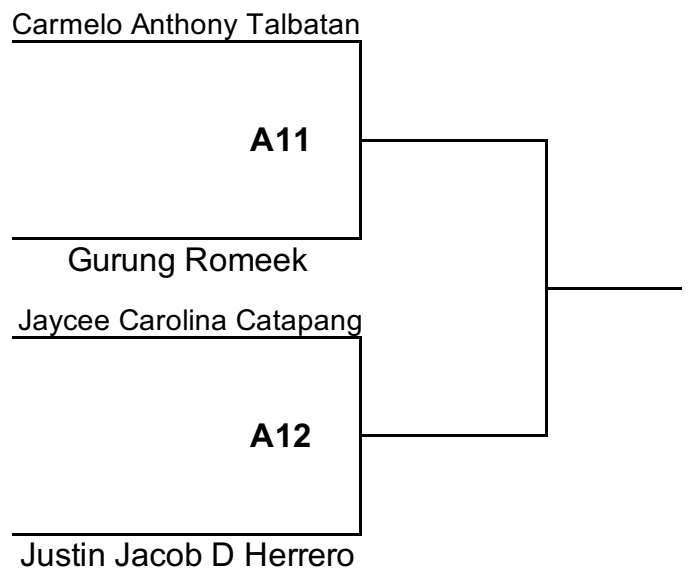

B35

Isaac Wong

B36

曾晞嵐

Rana Pratik

B37

Ella Marga Contreras

B38

Aidan Tan

YELLOW

YELLOW

Luca Law Suet Fung

A13

Norman Ho

Rex Leung

A14