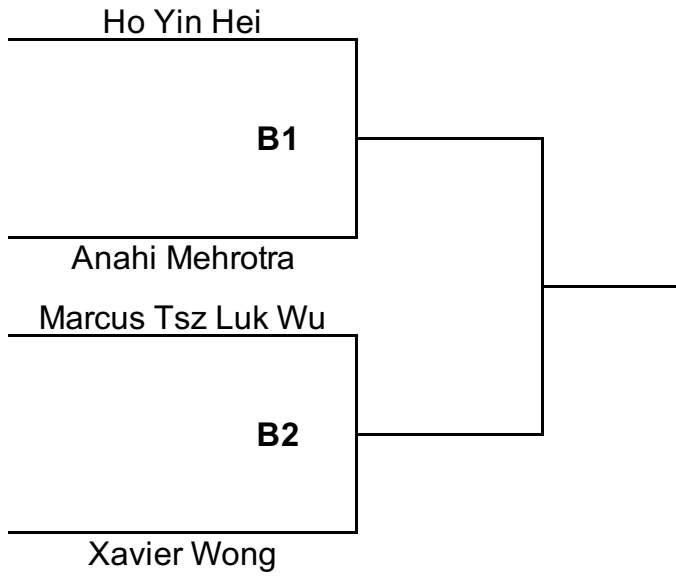

YELLOW-GREEN