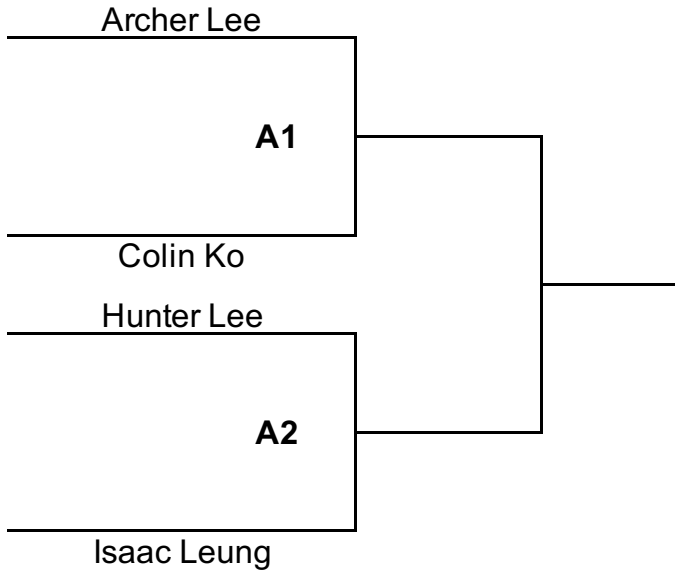

B35

Isaac Wong

B36

曾晞嵐

Rana Pratik

B37

Ella Marga Contreras

B38

Aidan Tan

YELLOW

YELLOW

Luca Law Suet Fung

A13

Norman Ho

Rex Leung

A14